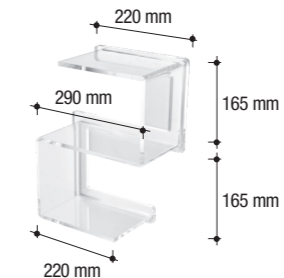

K 162

Scaffale, applicazione con viti
Wall-mounted shelving with screws
L. 370 H. 190 P. 150 mm

K 150

Scaffale, applicazione con adesivo
Wall-mounted shelving with adhesive
L. 400 H. 380 P. 150 mm

K 151

Scaffale, applicazione con adesivo
Wall-mounted shelving with adhesive
L. 350 H. 350 P. 150 mm

K 152

Scaffale, applicazione con adesivo
Wall-mounted shelving with adhesive
L. 350 H. 540 P. 150 mm

K 160

Scaffale, applicazione con viti
Wall-mounted shelving with screws
L. 500 H. 190 P. 150 mm

K 161

Scaffale, applicazione con viti
Wall-mounted shelving with screws
L. 755 H. 370 P. 150 mm

K 163

Scaffale, applicazione con viti
Wall-mounted shelving with screws
L. 300 H. 360 P. 150 mm

K 164

Scaffale, applicazione con viti
Wall-mounted shelving with screws
L. 400 H. 380 P. 150 mm

K 165

Scaffale, applicazione con viti
Wall-mounted shelving with screws
L. 350 H. 350 P. 150 mm

K 166

Scaffale, applicazione con viti
Wall-mounted shelving with screws
L. 350 H. 540 P. 150 mm