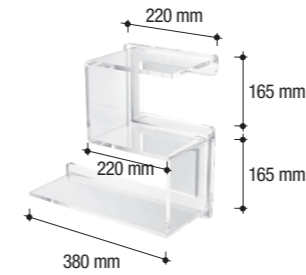

K 138/90

Stendibiancheria
Clothes horse
Aperto/Open
L. 900 H. 130 P. 375 mm
Chiuso/Closed
L. 900 H. 430 P. 100 mm

K 143

Porta phon da parete,
applicazione con viti
Wall-mounted hair dryer holder
with screws
L. 100 H. 70 P. 120 mm
Foro/Hole Ø 60-40 mm

K 144

Porta phon da parete,
applicazione con viti
Wall-mounted hair dryer holder
with screws
L. 360 H. 70 P. 150 mm
Foro/Hole Ø 60 mm

K 145

Porta phon da parete,
applicazione con viti
Wall-mounted hair dryer holder
with screws
L. 280 H. 330 P. 150 mm
Foro/Hole Ø 60 mm

K 162

Scaffale, applicazione con viti
Wall-mounted shelving with screws
L. 370 H. 190 P. 150 mm

K 150

Scaffale, applicazione con adesivo
Wall-mounted shelving with adhesive
L. 400 H. 380 P. 150 mm

K 151

Scaffale, applicazione con adesivo
Wall-mounted shelving with adhesive
L. 350 H. 350 P. 150 mm