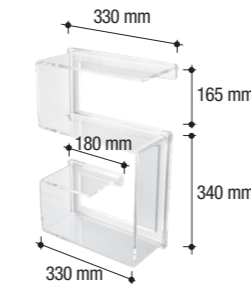

K 162

Scaffale, applicazione con viti
Wall-mounted shelving with screws
L. 370 H. 190 P. 150 mm

K 150

Scaffale, applicazione con adesivo
Wall-mounted shelving with adhesive
L. 400 H. 380 P. 150 mm

K 151

Scaffale, applicazione con adesivo
Wall-mounted shelving with adhesive
L. 350 H. 350 P. 150 mm

K 152

Scaffale, applicazione con adesivo
Wall-mounted shelving with adhesive
L. 350 H. 540 P. 150 mm

K 160

Scaffale, applicazione con viti
Wall-mounted shelving with screws
L. 500 H. 190 P. 150 mm

K 161

Scaffale, applicazione con viti
Wall-mounted shelving with screws
L. 755 H. 370 P. 150 mm

K 163

Scaffale, applicazione con viti
Wall-mounted shelving with screws
L. 300 H. 360 P. 150 mm

K 164

Scaffale, applicazione con viti
Wall-mounted shelving with screws
L. 400 H. 380 P. 150 mm

K 165

Scaffale, applicazione con viti
Wall-mounted shelving with screws
L. 350 H. 350 P. 150 mm

K 166

Scaffale, applicazione con viti
Wall-mounted shelving with screws
L. 350 H. 540 P. 150 mm