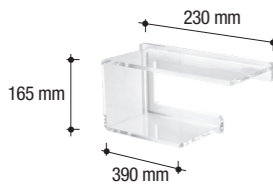

K 148

Scaffale, applicazione con adesivo
Wall-mounted shelving with adhesive
L. 370 H. 190 P. 150 mm