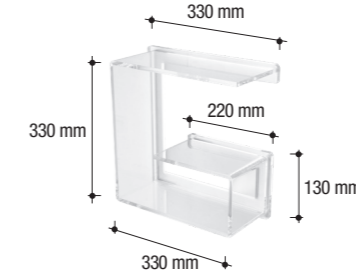

K 144

Porta phon da parete,
applicazione con viti
Wall-mounted hair dryer holder
with screws
L. 360 H. 70 P. 150 mm
Foro/Hole Ø 60 mm

K 145

Porta phon da parete,
applicazione con viti
Wall-mounted hair dryer holder
with screws
L. 280 H. 330 P. 150 mm
Foro/Hole Ø 60 mm

K 162

Scaffale, applicazione con viti
Wall-mounted shelving with screws
L. 370 H. 190 P. 150 mm

K 150

Scaffale, applicazione con adesivo
Wall-mounted shelving with adhesive
L. 400 H. 380 P. 150 mm

K 151

Scaffale, applicazione con adesivo
Wall-mounted shelving with adhesive
L. 350 H. 350 P. 150 mm