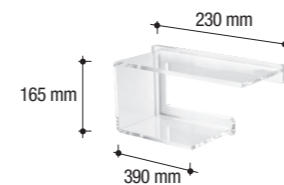

K 162

Scaffale, applicazione con viti
Wall-mounted shelving with screws
L. 370 H. 190 P. 150 mm