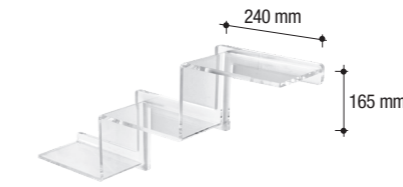

K 162

Scaffale, applicazione con viti
Wall-mounted shelving with screws
L. 370 H. 190 P. 150 mm

K 150

Scaffale, applicazione con adesivo
Wall-mounted shelving with adhesive
L. 400 H. 380 P. 150 mm

K 151

Scaffale, applicazione con adesivo
Wall-mounted shelving with adhesive
L. 350 H. 350 P. 150 mm

K 152

Scaffale, applicazione con adesivo
Wall-mounted shelving with adhesive
L. 350 H. 540 P. 150 mm

K 160

Scaffale, applicazione con viti
Wall-mounted shelving with screws
L. 500 H. 190 P. 150 mm

K 161

Scaffale, applicazione con viti
Wall-mounted shelving with screws
L. 755 H. 370 P. 150 mm