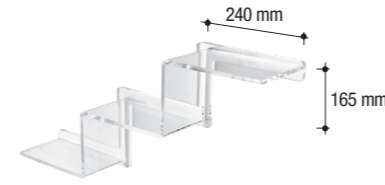

K 141

Porta phon da parete,
applicazione con adesivo
Wall-mounted hair dryer holder
with adhesive
L. 360 H. 70 P. 150 mm
Foro/Hole Ø 60 mm

K 142

Porta phon da parete,
applicazione con adesivo
Wall-mounted hair dryer holder
with adhesive
L. 280 H. 330 P. 150 mm
Foro/Hole Ø 60 mm

K 148

Scaffale, applicazione con adesivo
Wall-mounted shelving with adhesive
L. 370 H. 190 P. 150 mm

K 146

Scaffale, applicazione con adesivo
Wall-mounted shelving with adhesive
L. 500 H. 190 P. 150 mm

K 147