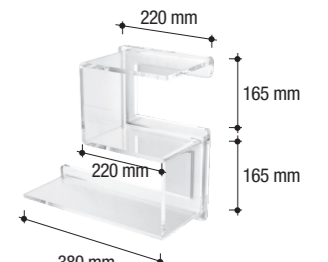

K 162

Scaffale, applicazione con viti
Wall-mounted shelving with screws
L. 370 H. 190 P. 150 mm

K 150

Scaffale, applicazione con adesivo
Wall-mounted shelving with adhesive
L. 400 H. 380 P. 150 mm

K 151

Scaffale, applicazione con adesivo
Wall-mounted shelving with adhesive
L. 350 H. 350 P. 150 mm

K 152

Scaffale, applicazione con adesivo
Wall-mounted shelving with adhesive
L. 350 H. 540 P. 150 mm

K 160

Scaffale, applicazione con viti
Wall-mounted shelving with screws
L. 500 H. 190 P. 150 mm

K 161

Scaffale, applicazione con viti
Wall-mounted shelving with screws
L. 755 H. 370 P. 150 mm

K 163

Scaffale, applicazione con viti
Wall-mounted shelving with screws
L. 300 H. 360 P. 150 mm

K 164

Scaffale, applicazione con viti
Wall-mounted shelving with screws
L. 400 H. 380 P. 150 mm

K 165

Scaffale, applicazione con viti
Wall-mounted shelving with screws
L. 350 H. 350 P. 150 mm

K 166

Scaffale, applicazione con viti
Wall-mounted shelving with screws
L. 350 H. 540 P. 150 mm