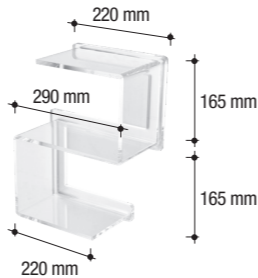

K 148

Scaffale, applicazione con adesivo
Wall-mounted shelving with adhesive
L. 370 H. 190 P. 150 mm

K 146

Scaffale, applicazione con adesivo
Wall-mounted shelving with adhesive
L. 500 H. 190 P. 150 mm

K 147

Scaffale, applicazione con adesivo
Wall-mounted shelving with adhesive
L. 755 H. 370 P. 150 mm

K 149

Scaffale, applicazione con adesivo
Wall-mounted shelving with adhesive
L. 300 H. 360 P. 150 mm

COMPLEMENTI