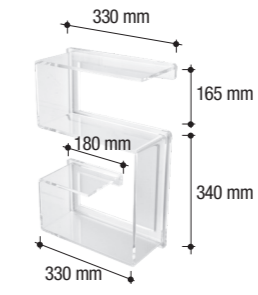

K 162

Scaffale, applicazione con viti
Wall-mounted shelving with screws
L. 370 H. 190 P. 150 mm

K 150

Scaffale, applicazione con adesivo
Wall-mounted shelving with adhesive
L. 400 H. 380 P. 150 mm

K 151

Scaffale, applicazione con adesivo
Wall-mounted shelving with adhesive
L. 350 H. 350 P. 150 mm

K 152

Scaffale, applicazione con adesivo
Wall-mounted shelving with adhesive
L. 350 H. 540 P. 150 mm

K 160

Scaffale, applicazione con viti
Wall-mounted shelving with screws
L. 500 H. 190 P. 150 mm

K 161

Scaffale, applicazione con viti
Wall-mounted shelving with screws
L. 755 H. 370 P. 150 mm